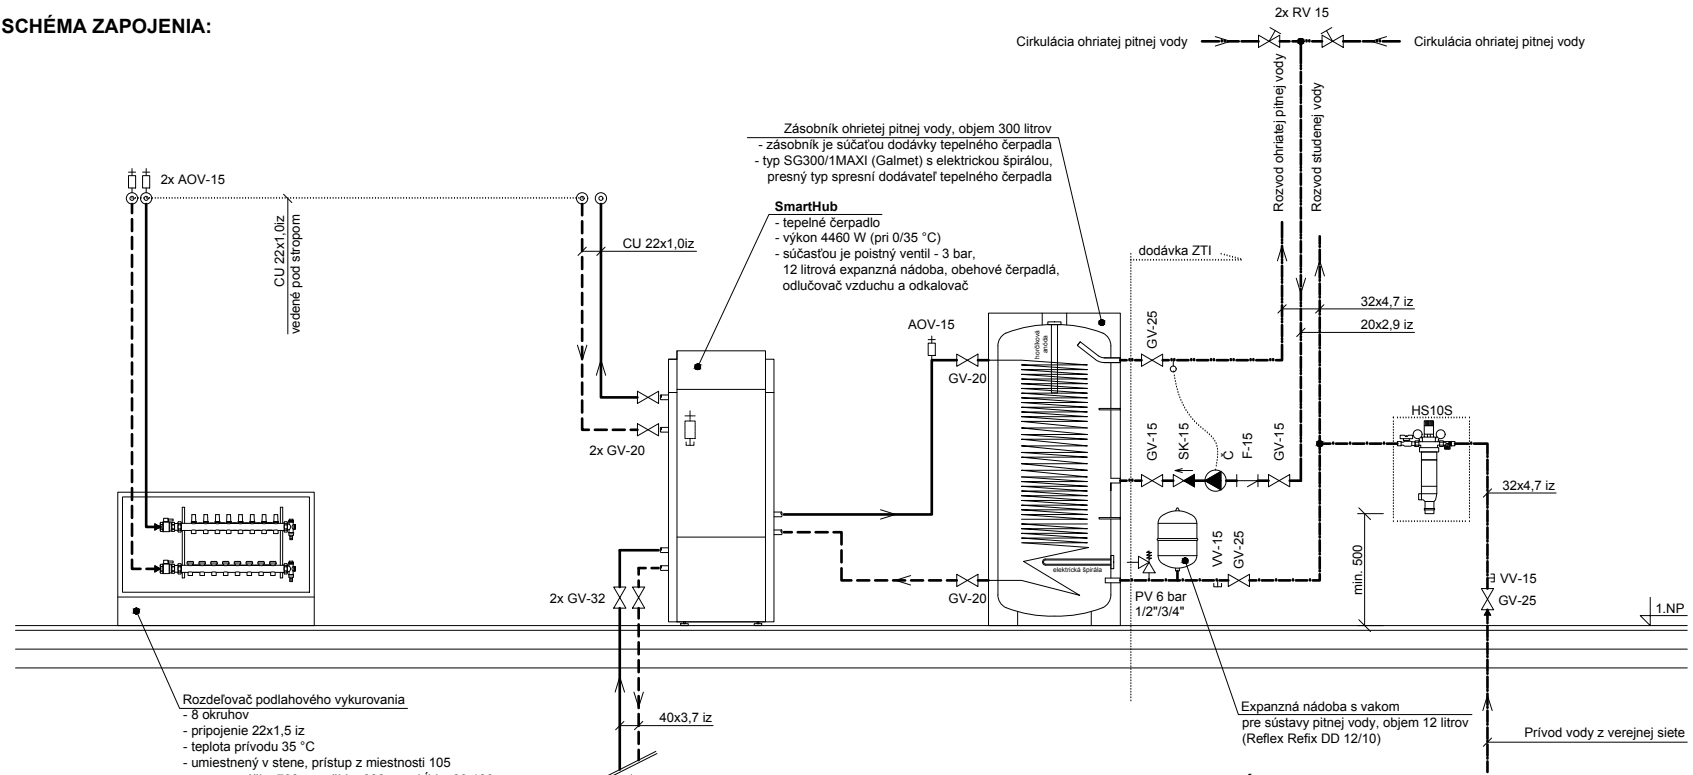

SCHÉMA ZAPOJENIA:

LEGENDA ARMATÚR:

- GV - Guľový ventil, závitový
- SK - Spätná klapka, závitová
- F - Filter, závitový
- AOV - Automatický odvzdušňovací ventil, závitový, DN 15
- VV - Vypúšťací ventil, závitový, DN 15
- MOV - Odlučovač mikrobublinek vzduchu - Flamcovent Clean, DN 20
- PV - Poistný ventil - 1/2"x3/4"
- Č - Cirkulačné čerpadlo Grundfos UP 15-14BA Autoadapt
 - v dodávke snímač teploty do výstupného potrubia
- HS 10S - Kompletná domová filtračná stanica (Honeywell) - DN 25
 - jemný filter so spätným preplachom kombinovaný
 s redukčným ventilom tlaku spätnou klapkou a guľovým
 kohútom na výstupe z filtračnej jednotky
- RV - Regulačný ventil Alwa-Kombi-4 (Honeywell)
 s termoregulačným elementom VA2400B001 - nastavený na 40 °C