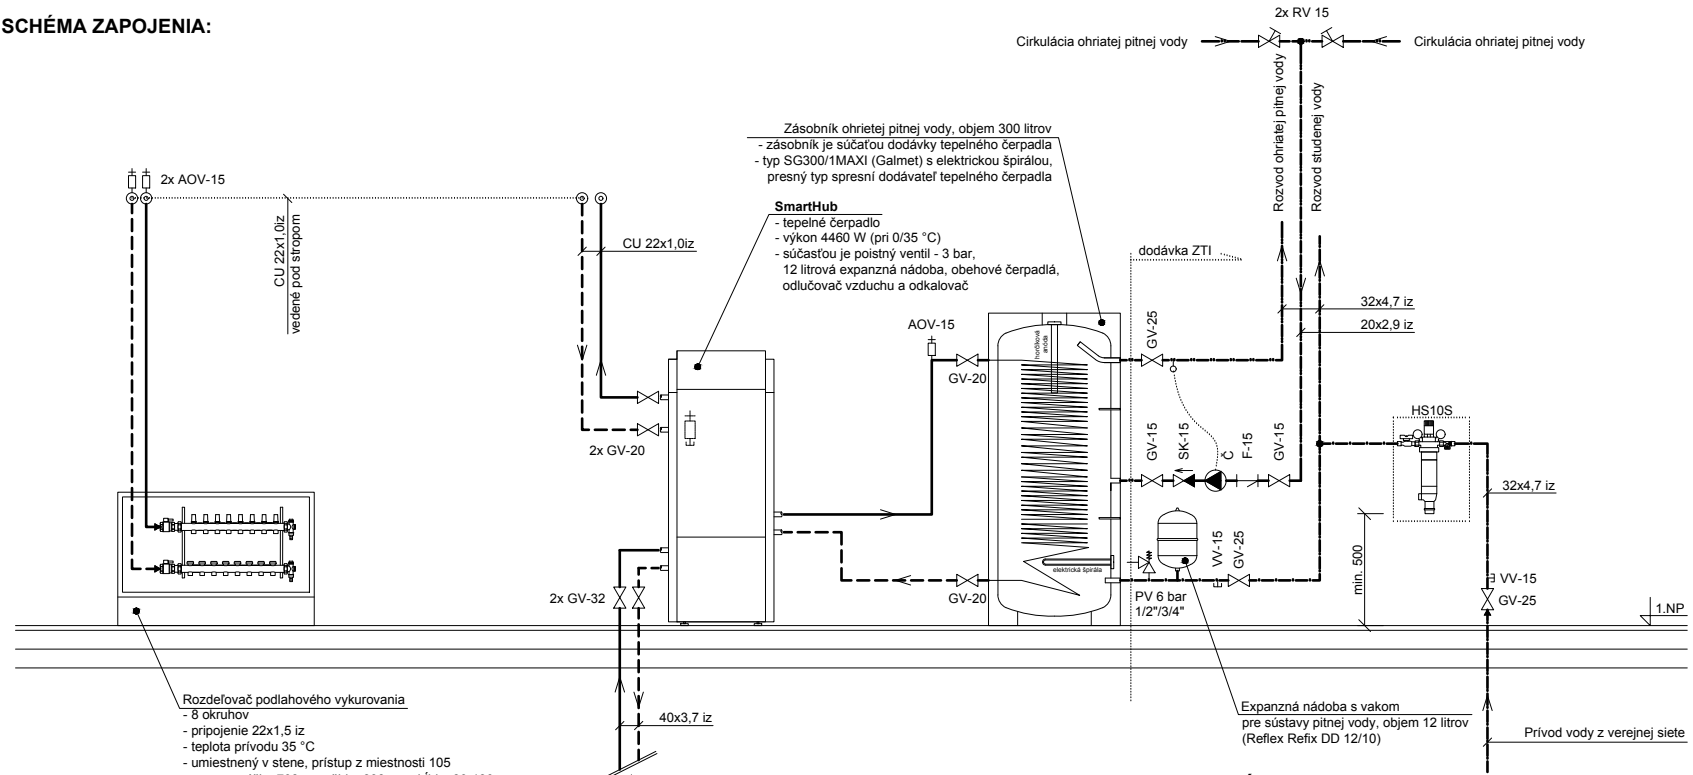

SCHÉMA ZAPOJENIA:

LEGENDA ARMATÚR:

- GV - Guľový ventil, závitový
- SK - Spätná klapka, závitová
- F - Filter, závitový
- AOV - Automatický odvzdušňovací ventil, závitový, DN 15
- VV - Vypúšťací ventil, závitový, DN 15
- MOV - Odlučovač mikrobublinek vzduchu - Flamcovent Clean, DN 20
- PV - Poistný ventil - 1/2"x3/4"
- Č - Cirkulačné čerpadlo Grundfos UP 15-14BA Autoadapt
- v dodávke snímač teploty do výstupného potrubia
- HS 10S - Kompletná domová filtračná stanica (Honeywell) - DN 25
- jemný filter so spätným preplachom kombinovaný
s redukčným ventilom tlaku spätnou klapkou a guľovým
kohútom na výstupe z filtračnej jednotky
- RV - Regulačný ventil Alwa-Kombi-4 (Honeywell)
s termoregulačným elementom VA2400B001 - nastavený na 40 °C